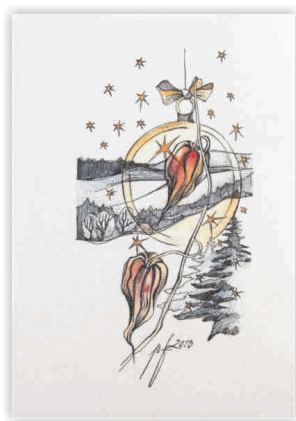

č. 39
Otevírací karta s vánočním motivem v tisku.
Vklad ze strojního papíru.
Rozměr: 10 x 15 cm

Cena: 24,00 Kč